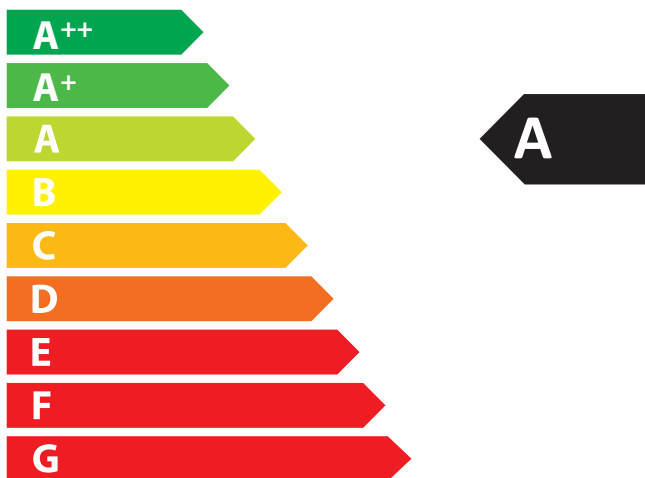

ENERG
енергия · ενεργεια

SKLADOVA TEHNIKA

PANORAMA 2

9,0
kW

ENERGIA · ЕНЕРГИЯ · ΕΝΕΡΓΕΙΑ · ENERGIJA · ENERGY · ENERGIE · ENERGI

2015/1186